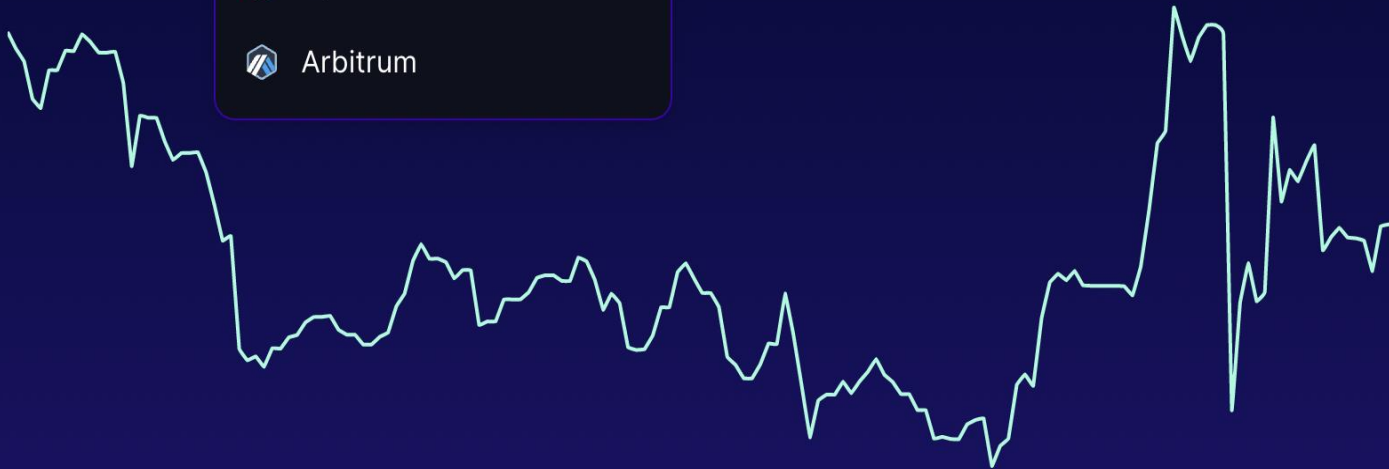

Warum GENIESWAP ALS DEX?

Genieswap verbindet den wichtigsten Punkt, der bis jetzt gefehlt hat: FIAT Ein-/Auszahlung!

- Multi Chain, Schritt für Schritt mehr Blockchains
- Cross Chain, zwischen verschiedenen Blockchains tauschen
- Launchpad: erhalte Zugang zu brandneuen Token!
- Pool: stake deine Token und erhalte Rewards!
- Eigener Utility Token (GENIE)
- Sichere Plattform & Token (Audit durch Certik)

WAS KOMMT NEU ZU GENIESWAP?

Derzeit werden viele Features gleichzeitig entwickelt und implementiert!

- Anfang April kommt die BSC (Binance) – Ist bereits Verfügbar
- Weitere Blockchains bereits in Planung & Entwicklung (z.B. TRON)
- Cross Chain in Q3 2023!
- Lauchpad
- Pools (Staking)

Ether E
\$1,888
-3.20% ↘

- Ethereum ✓
- Binance
- Polygon
- Optimism
- Arbitrum

1H 1D 1W 1M 1Y

Swap

0

Select a token v

0

ETH v